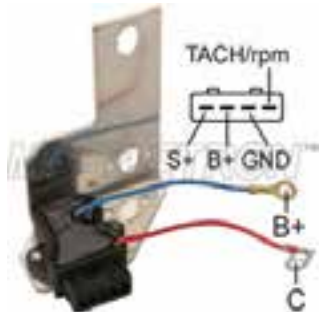

IG-B008

*System: ECU Control Signal (Square Wave)

Replaces

ALFA ROMEO :
195.3605.079.02

BOSCH :
0-221-600-054

LUCAS :
DAB409

MAGNETI MARELLI :
605133190   940038515

Used On

ALFA ROMEO

164	2.0 Twin Spark(EU)	1987-ON
164	2.0 Twin Spark	1988-ON
75	2.0 Twin Spark(EU)	1987-ON
75	2.0 Twin Spark	1987-ON