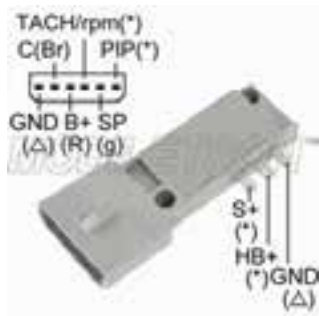

FORD :
 86FB-12A297AA F4FF-12A297AA

IG-F537

*Distributorless Control Module

Replaces

FORD :
 E8TF-12A297AA E8TZ-12A297A

Used On

FORD		
Mustang		1991-1993
Ranger		1990-1997
MAZDA		
B2300		1994-1997

IG-F552