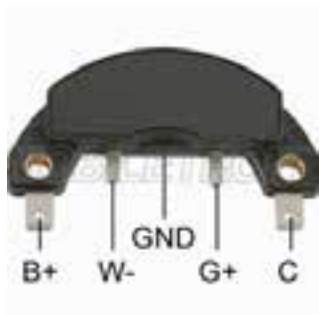

BOSCH :
9-220-087-026

IG-FT006

*System: Inductive / Pick up

Replaces

BOSCH :
9-220-087-019

IG-M001

Replaces

FORD :		
B3124Q03A		E17Z-12A199A
LUCAS :		
DAJ204		
MAZDA :		
8174-24-910		8574-24-910
MITSUBISHI :		
DYE923		J106
MITSUBISHI MOTORS :		
MD607364		MD607478
VALEO :		
245539		2595028