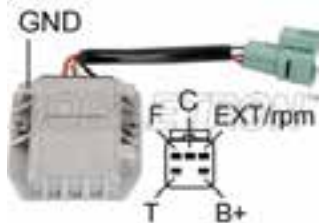

IG-T016

*System: ECU Control Signal (Square Wave)

Replaces

DENSO :
131100-5111

TOYOTA :
89621-32010

Used On

TOYOTA		
CAMRY	SV21(DOHC) 2.0L	1987-1989