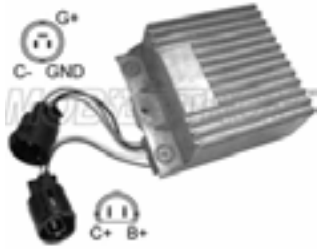

IG-F251

Replaces

FORD :
D9DF-12A199B3B