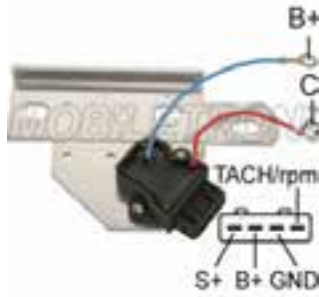

IG-B007

*System: ECU Control Signal (Square Wave)

Replaces

BOSCH :
0-221-600-056

LUCAS :
DAB410

MAGNETI MARELLI :
940038511

VOLVO :
3433346-8

Used On