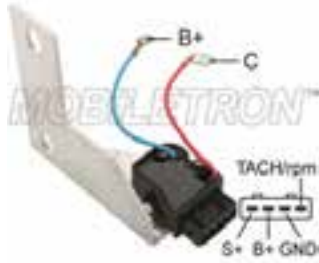

MAGNETI MARELLI :
605133190 940038515

Used On

ALFA ROMEO

164	2.0 Twin Spark(EU)	1987-ON
164	2.0 Twin Spark	1988-ON
75	2.0 Twin Spark(EU)	1987-ON
75	2.0 Twin Spark	1987-ON

IG-B009

*System: ECU Control Signal (Square Wave)