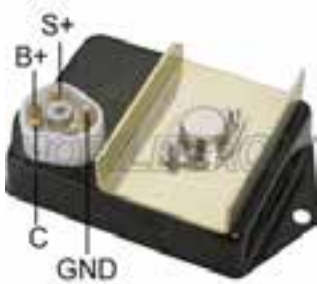

IG-C850

*System: Inductive / Pick up
*5 PINS

Replaces

CHRYSLER :

3438850   3656128   3874020

LUCAS :

DAB951

Used On

CHRYSLER

Avenger	1.3, 1.6(NZ ONLY)	1977-1981
Centura	KB4.0	1975-1978
Dodge Truck	With Chrysler Dist	1972-1979
PASSENGER CARS		1972-1979
Valiant	VJ, VK	1973-1976
Valiant	CL, CM	1977-1981

TALBOT

Simca	1307, GLS, SI, 1308GT, S	1978-1986
Solara	Sunbeam 1.3, 1.6, 930	1977-1981
Solara	Sunbeam TI	1979-1981
Solara	Sunbeam Lotos 2.2	1979-1981