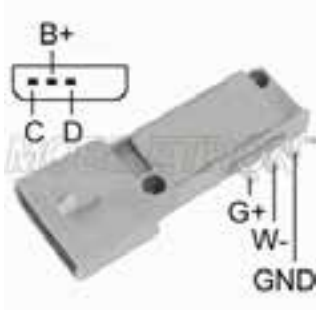

IG-F297

*Regitar No.:DY297
*System: Inductive / Pick up
*One Yellow Grommet

Replaces

AMC :
3240826
FORD :
E1AE-12A199A E1AE-12A244AA
MOTORCRAFT :
DY297

IG-F384HV

*Regitar No.:DY384
 *System: Inductive / Pick up