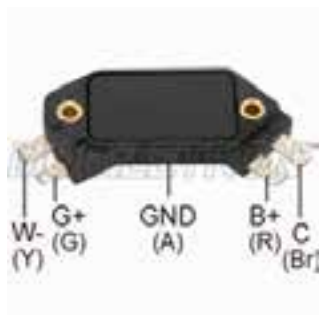

IG-D1906

*System: Inductive / Pick up

Replaces

- **AMC :**
  8131941
- **DELCO :**
  1875990   830931   9348922   D1906
- **FIAT :**
  4419628
- **LANCIA :**
  82369531
- **LUCAS :**
  DAB125
- **MAGNETI MARELLI :**
  64833010   BKL1A
- **PEUGEOT :**
  5927.89
- **RENAULT :**
  7701021955
- **VALEO(MOTOROLA) :**
  AM2   GM1

Used On

ALFA ROMEO

33	1.2	1983-ON
90	2	1984-ON
Alfa 33	1.5	1983-ON
Alfa 33	1.3	1983-ON
Alfa 75	1.6	1985-ON
Alfa 75	2	1985-ON
Alfa 75	1.8	1985-ON
Alfa 90	1.8	1984-ON
Alfa SUD	1350TI, SC, Super	1982-1984
Alfetta	1.8, 1.8GT	1981-1984
Alfetta	1.6, 1.6GT	1981-1984
Alfetta	2.0,2.0 L,2.0 GTV	1981-ON
AMA	1350	1985-1986
AMA	1200	1985-1986
AMA	1500	1985-1986
Guilietta	1.6	1981-1986
Guilietta	1.8	1981-1986
Guilietta	2	1981-1986
Sprint	1.3, 1.5	1981-ON

AUTOBIANCHI

A112	Elite, LX	1979-ON
A112	Abarth 1000	1979-ON
Y10	Touring	1985-1989

FERRARI

208 GTB, BTS		1976-1982
308	GTB, BTS	1976-1980
Dino 208	GT42+2	1976-1982

FIAT

131	Racing 2000	1978-1981
131	Abarth 2000	1981-1984
131 Racing	2000	1978-1981
132	2000	1977-1982
Argenta	2000	1981-1983