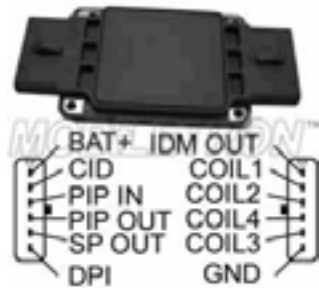

FORD :
 86FB-12A297AA F4FF-12A297AA

IG-F537

*Distributorless Control Module

Replaces

FORD :
 E8TF-12A297AA E8TZ-12A297A

Used On

FORD		
Mustang		1991-1993
Ranger		1990-1997
MAZDA		
B2300		1994-1997

IG-F552