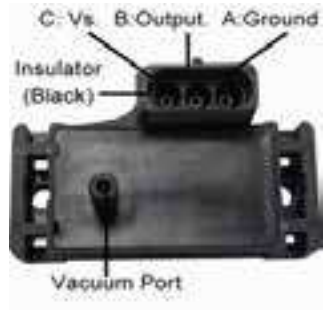

GM

Buick	1981-1987
Cadillac	1985-1995
Chevrolet	1980-1987
GM Light Trucks	1996-
Oldsmobile	1980-1987
Pontiac	1980-1987

MS-D10

Replaces

AMC :
8953000710

GM :
16006834 16054920

Used On

GM