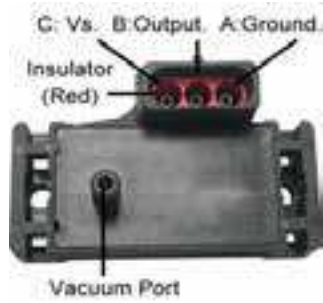

Map Sensor

MS-D06

Replaces

GM :
16006835

Used On

GM

Buick	1981-1987
Cadillac	1985-1995
Chevrolet	1980-1987
GM Light Trucks	1996-
Oldsmobile	1980-1987
Pontiac	1980-1987