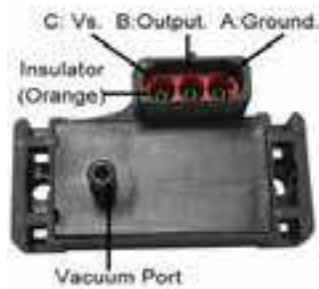

Replaces

GM :
16006832

Used On

GM

Cadillac	1982-1985
----------	-----------

MS-D04

Replaces

GM :
16009886 16038012