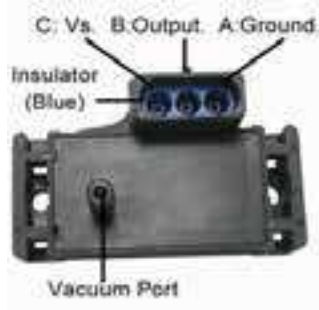

Map Sensor

MS-D02

Replaces

CHRYSLER :
4318114

Used On

GM

Chrysler	1984-
Dodge	1984-
Plymouth	1984-