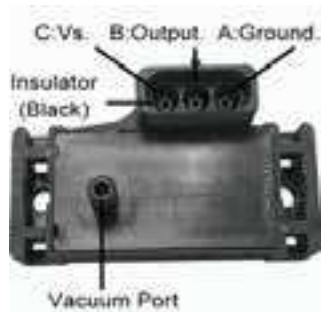

MS-D17

Replaces

GM :
17112715

Used On

GM

GM Light Trucks	1992-1995
Oldsmobile	1992-1995

MS-D61

Replaces