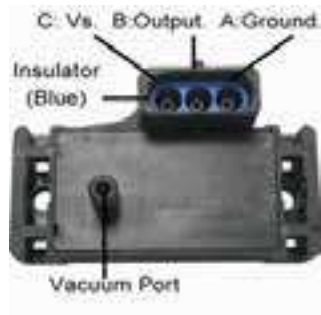

Map Sensor

MS-D11

Replaces

GM :
16006833   16022790   16038591

Used On

GM

Buick	1982-1990
Cadillac	1981-1989
Chevrolet	1981-1985
GM Light Trucks	1981-1982
Oldsmobile	1981-1990
Pontiac	1981-1990